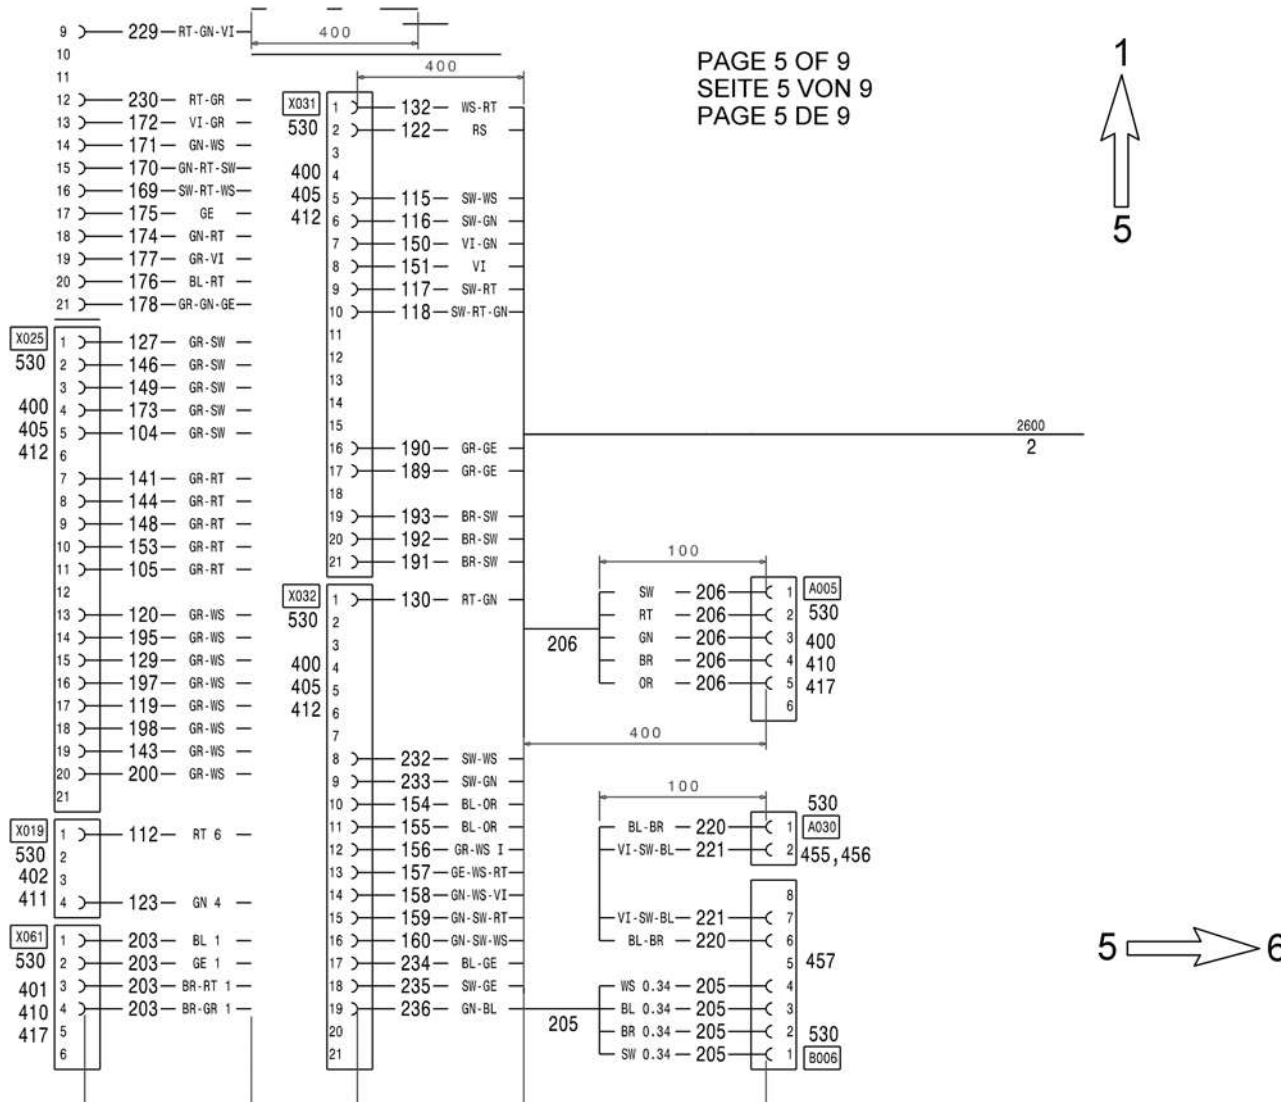

2 ← 3

3 → 4

3
 ↓
 7

CABLE HARNESS cab chassis
 KABELBAUM Fahrerhaus Fahrgestell
 FAISCEAU DE CABLES cabine chassis

from No / up to No
 WFN5RUG###2036181
 WFN5RUG###2036255

Figure
 Bild 99707707858
 Figure

TADANO
 1700-07

Figure
 Bild 99707707858
 Figure

TADANO
 1700-07

PAGE 9 OF 9
 SEITE 9 VON 9
 PAGE 9 DE 9