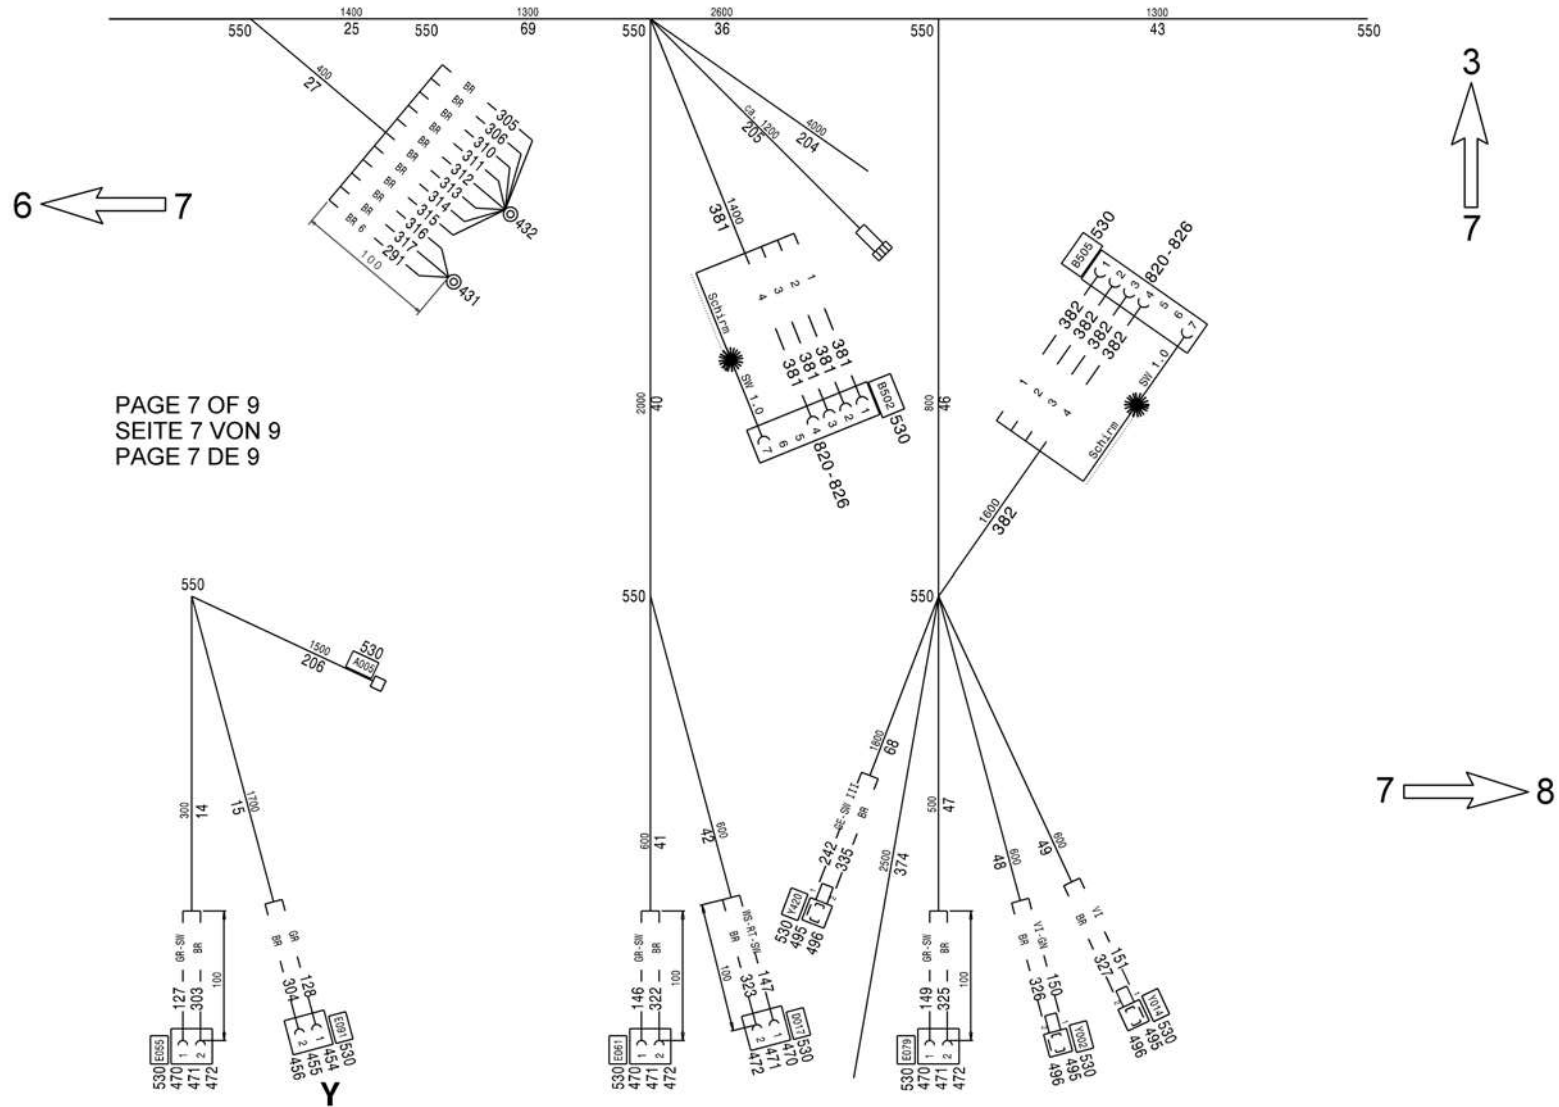

2 ← 3

3 → 4

3
 ↓
 7

CABLE HARNESS cab chassis
 KABELBAUM Fahrerhaus Fahrgestell
 FAISCEAU DE CABLES cabine chassis

from No / up to No
 WFN5RUG###2036181
 WFN5RUG###2036255

Figure
 Bild 99707707858
 Figure

TADANO
 1700-07

CABLE HARNESS cab chassis
 KABELBAUM Fahrerhaus Fahrgestell
 FAISCEAU DE CABLES cabine chassis

from No / up to No
 WFN5RUG###2036181
 WFN5RUG###2036255

Figure
 Bild 99707707858
 Figure

PAGE 6 OF 9
 SEITE 6 VON 9
 PAGE 6 DE 9

CABLE HARNESS cab chassis
 KABELBAUM Fahrerhaus Fahrgestell
 FAISCEAU DE CABLES cabine chassis

from No / up to No
 WFN5RUG###2036181
 WFN5RUG###2036255

Figure
 Bild 99707707858
 Figure

TADANO
 1700-07

CABLE HARNESS cab chassis
 KABELBAUM Fahrerhaus Fahrgestell
 FAISCEAU DE CABLES cabine chassis

Figure
 Bild 99707707858
 Figure

TADANO
 1700-07

PAGE 9 OF 9
 SEITE 9 VON 9
 PAGE 9 DE 9