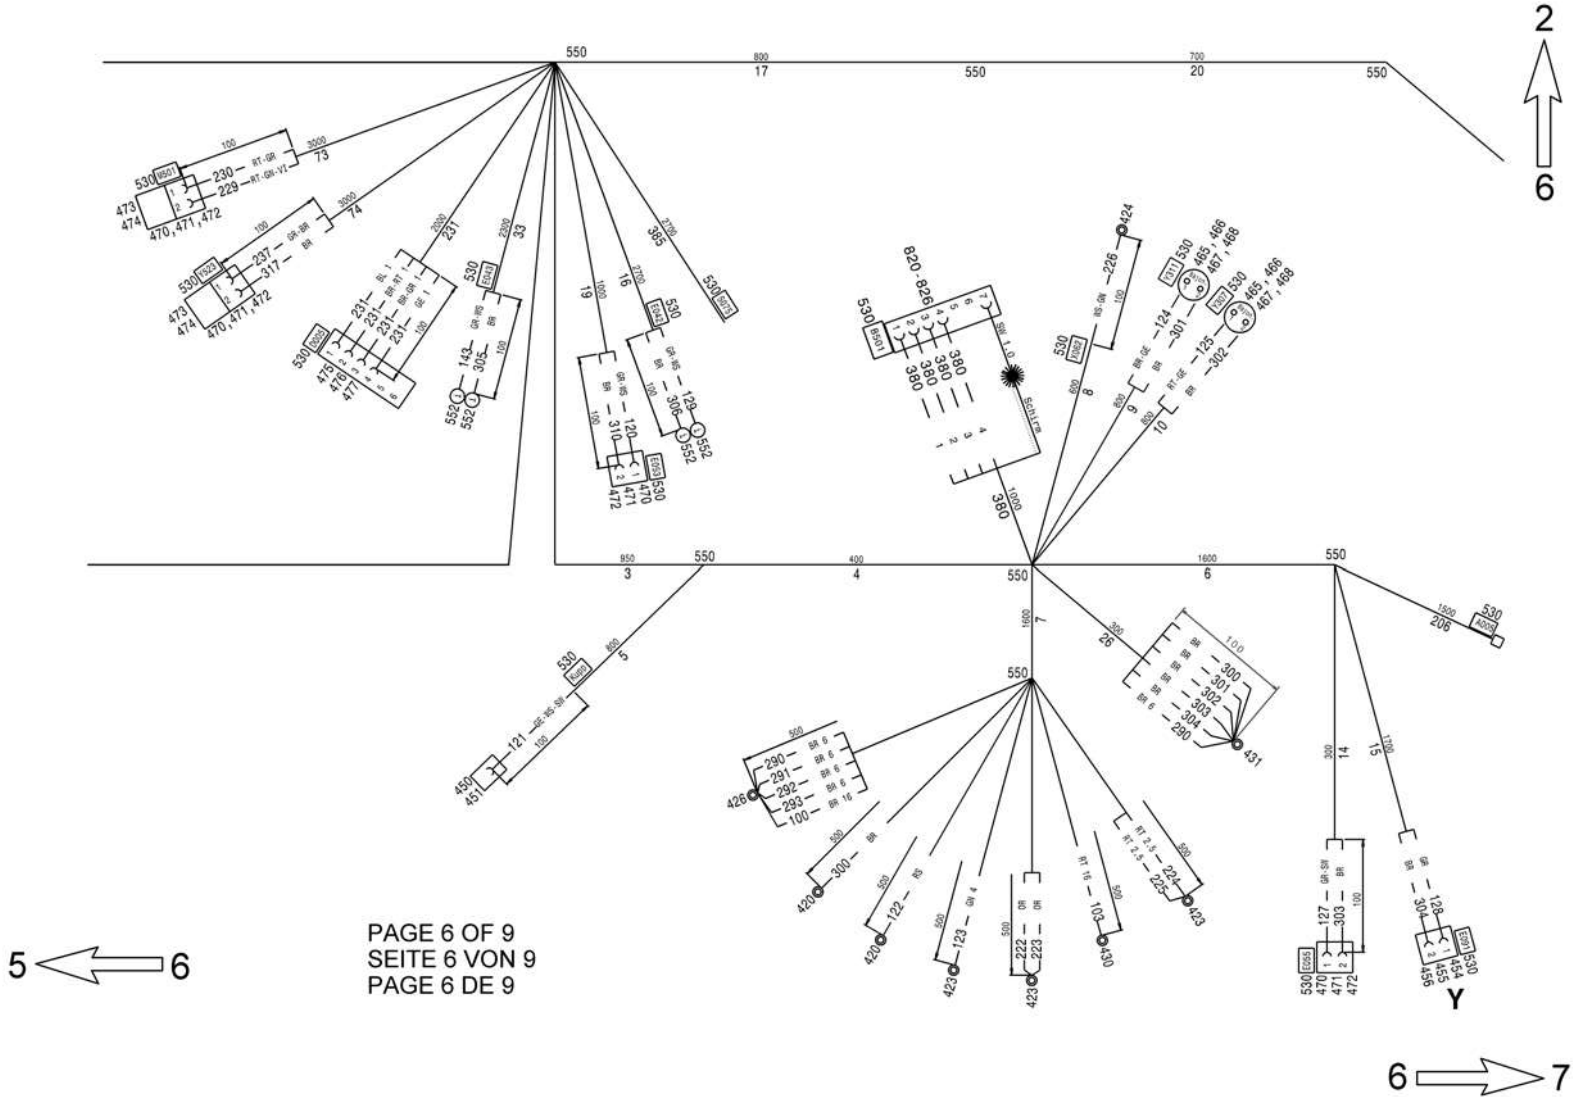

CABLE HARNESS cab chassis
KABELBAUM Fahrerhaus Fahrgestell
FAISCEAU DE CABLES cabine chassis

from No / up to No
WFN5RUG###2036181
WFN5RUG###2036255

Figure
Bild 99707707858
Figure

PAGE 6 OF 9
SEITE 6 VON 9
PAGE 6 DE 9